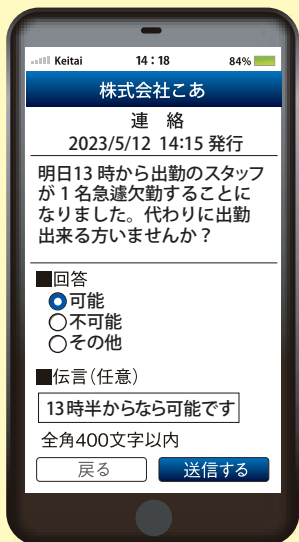

中国地方

無人での対応を見据えた券売機確保のためにスムービーとスムービーライトを各1台導入。

H 劇場様 2スクリーン / 252席

関東地方

コストを抑えての券売機導入、ネット販売開始に合わせて発券端末でも活用できるためスムービーライトを1台導入。

I 劇場様 4スクリーン / 555席

近畿地方

コストを抑えて券売機を設置するためにスムービーライト1台を導入。

J 劇場様 5スクリーン / 641席

関東地方

無人での対応を見据えた券売機の確保、ネット発券端末として活用するためにスムービーライト2台を導入。

NEWS

smoovie
information

～新しい仲間が増えました～

限られたスペースでもコンパクトにおける
気軽にスムービー始めてみませんか？
お問い合わせ 084-927-3550 (代)

お客様のご要望にお応えて
新しいタイプのスムービーを
つくっちゃいました！

CHECK POINT

使用例

場所を選ばない！
スッキリ収まる！

3月末までにお申しいただくと、急なスタッフ確保の連絡等に便利な
「連絡網システム」を無料でご利用いただけます！

使用例

管理者のパソコン・スマホ・携帯のメールで、社員・スタッフに
一斉に連絡できるシステムです

スタッフ間の連絡ラクラク！
みんなの回答も見れます！

登録が難しいんじゃないの？

登録はカンタンです♪

やり方が分からない時は？

お問い合わせは専用ダイヤルへ

どんな画面か事前に見れるの？

気軽にオンラインデモもご覧いただけます！

台風や地震など災害時や事業継続計画(BCP)対策として、
安否確認・緊急召集の機能もご用意しています。

安否確認 メール例

緊急時なので
最低限必要な
質問をご用意
しています