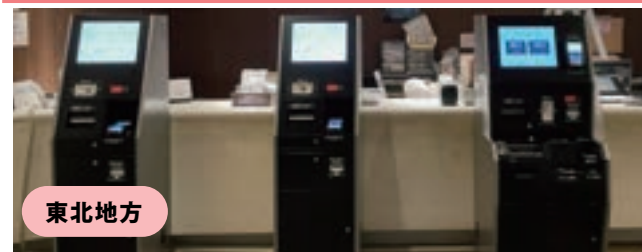

B 劇場様 9スクリーン / 1,832席

九州地方

コストを抑えつつ券売機の台数を確保するため、スムービー4台とスムービーライト4台を導入。

C 劇場様 4スクリーン / 633席

四国地方

出来るだけ多くの券売機の設置とテスト導入を兼ねてスムービー3台とスムービーライト1台を導入。

D 劇場様 8スクリーン / 1,155席

中国地方

券売機の増設、現金購入のお客様との動線の区分け、今後のキャッシュレス利用の増加を見込んで、スムービーライト4台を追加導入。

E 劇場様 10スクリーン / 1,418席

東北地方

スタッフ不足対策として、有人レジ横にスムービー1台とスムービーライト2台を導入。

F 劇場様 8スクリーン / 1,365席

中部地方

コストを抑えての券売機の増設、限られたスペースに設置するためにスムービーライト3台を追加導入

G 劇場様 2スクリーン / 344席