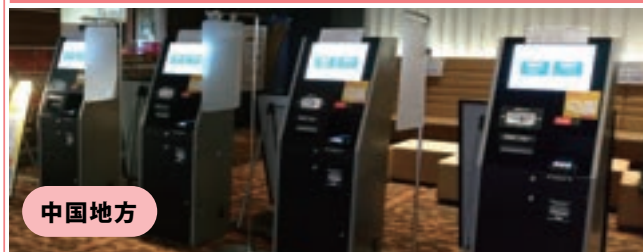

B 劇場様 9スクリーン / 1,832席

九州地方

コストを抑えつつ券売機の台数を確保するため、スムービー4台とスムービーライト4台を導入。

C 劇場様 4スクリーン / 633席

四国地方

出来るだけ多くの券売機の設置とテスト導入を兼ねてスムービー3台とスムービーライト1台を導入。

D 劇場様 8スクリーン / 1,155席

中国地方

券売機の増設、現金購入のお客様との動線の区分け、今後のキャッシュレス利用の増加を見込んで、スムービーライト4台を追加導入。

E 劇場様 10スクリーン / 1,418席

東北地方

スタッフ不足対策として、有人レジ横にスムービー1台とスムービーライト2台を導入。

F 劇場様 8スクリーン / 1,365席

中部地方

コストを抑えての券売機の増設、限られたスペースに設置するためにスムービーライト3台を追加導入

G 劇場様 2スクリーン / 344席