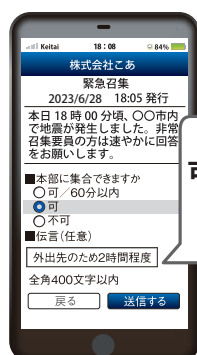

CHECK POINT

使用例

場所を選ばない！
スッキリ収まる！

3月末までにお申しいただくと、急なスタッフ確保の連絡等に便利な
「連絡網システム」を無料でご利用いただけます！

使用例

管理者のパソコン・スマホ・携帯のメールで、社員・スタッフに
一斉に連絡できるシステムです

スタッフ間の連絡ラクラク！
みんなの回答も見れます！

登録が難しいんじゃないの？

登録はカンタンです♪

やり方が分からない時は？

お問い合わせは専用ダイヤルへ

どんな画面か事前に見れるの？

気軽にオンラインデモもご覧いただけます！

台風や地震など災害時や事業継続計画(BCP)対策として、
安否確認・緊急召集の機能もご用意しています。

安否確認 メール例

緊急時なので
最低限必要な
質問をご用意
しています

緊急召集 メール例

集合の可否、
可能なら何分後
など回答
いただけます

●お客様からのお声

「プライベートの連絡とも別管理ができて安心！」
「大きな災害の時も、しっかり連絡が取れました」など