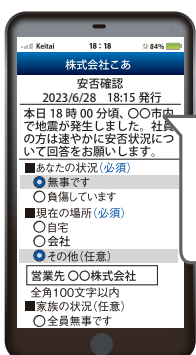

CHECK POINT

使用例

場所を選ばない！
スッキリ収まる！

3月末までにお申しいただくと、急なスタッフ確保の連絡等に便利な
「連絡網システム」を無料でご利用いただけます！

使用例

管理者のパソコン・スマホ・携帯のメールで、社員・スタッフに
一斉に連絡できるシステムです

スタッフ間の連絡ラクラク！
みんなの回答も見れます！

登録が難しいんじゃないの？

登録はカンタンです♪

やり方が分からない時は？

お問い合わせは専用ダイヤルへ

どんな画面か事前に見れるの？

気軽にオンラインデモもご覧いただけます！

台風や地震など災害時や事業継続計画(BCP)対策として、
安否確認・緊急召集の機能もご用意しています。

安否確認 メール例

緊急時なので
最低限必要な
質問をご用意
しています

緊急召集 メール例

集合の可否、
可能なら何分後
など回答
いただけます

●お客様からのお声

「プライベートの連絡とも別管理ができて安心！」
「大きな災害の時も、しっかり連絡が取れました」など