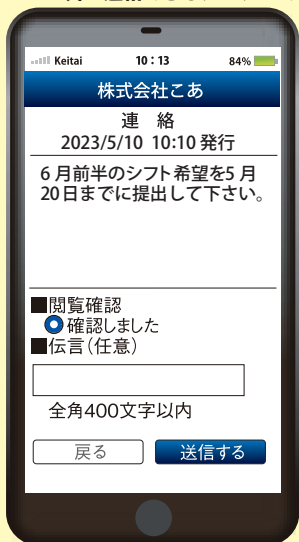

CHECK POINT

使用例

場所を選ばない！
スッキリ収まる！

3月末までにお申しいただくと、急なスタッフ確保の連絡等に便利な
「連絡網システム」を無料でご利用いただけます！

使用例

管理者のパソコン・スマホ・携帯のメールで、社員・スタッフに
一斉に連絡できるシステムです

スタッフ間の連絡ラクラク！
みんなの回答も見れます！

登録が難しいんじゃないの？

登録はカンタンです♪

やり方が分からない時は？

お問い合わせは専用ダイヤルへ

どんな画面か事前に見れるの？

気軽にオンラインデモもご覧いただけます！

台風や地震など災害時や事業継続計画(BCP)対策として、
安否確認・緊急召集の機能もご用意しています。

安否確認 メール例

緊急時なので
最低限必要な
質問をご用意
しています