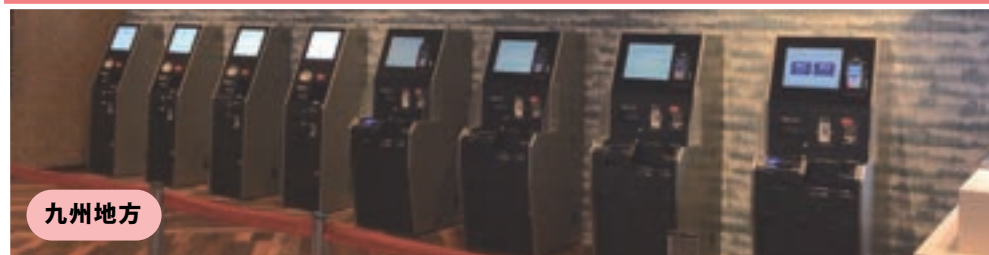

約10ヶ月でペイできます！

この機会にぜひご検討ください!!

※レンタルをご希望の方はご相談ください

「人手不足解消」や「デジタル・キャッシュレス化」のために、スムービーの導入が増えています!!

各劇場様のスムービー設置状況をご紹介します。

A 劇場様 12スクリーン / 2,465席

関東地方

フロアに9台のスムービーを設置、別の階にも1台スムービーを設置してスタッフを削減。

B 劇場様 9スクリーン / 1,832席

九州地方

コストを抑えつつ券売機の台数を確保するため、スムービー4台とスムービーライト4台を導入。

C 劇場様 4スクリーン / 633席

四国地方

出来るだけ多くの券売機の設置とテスト導入を兼ねてスムービー3台とスムービーライト1台を導入。

D 劇場様 8スクリーン / 1,155席

中国地方

券売機の増設、現金購入のお客様との動線の区分け、今後のキャッシュレス利用の増加を見込んで、スムービーライト4台を追加導入。

E 劇場様 10スクリーン / 1,418席

東北地方

スタッフ不足対策として、有人レジ横にスムービー1台とスムービーライト2台を導入。

F 劇場様 8スクリーン / 1,365席

中部地方

コストを抑えての券売機の増設、限られたスペースに設置するためにスムービーライト3台を追加導入

G 劇場様 2スクリーン / 344席